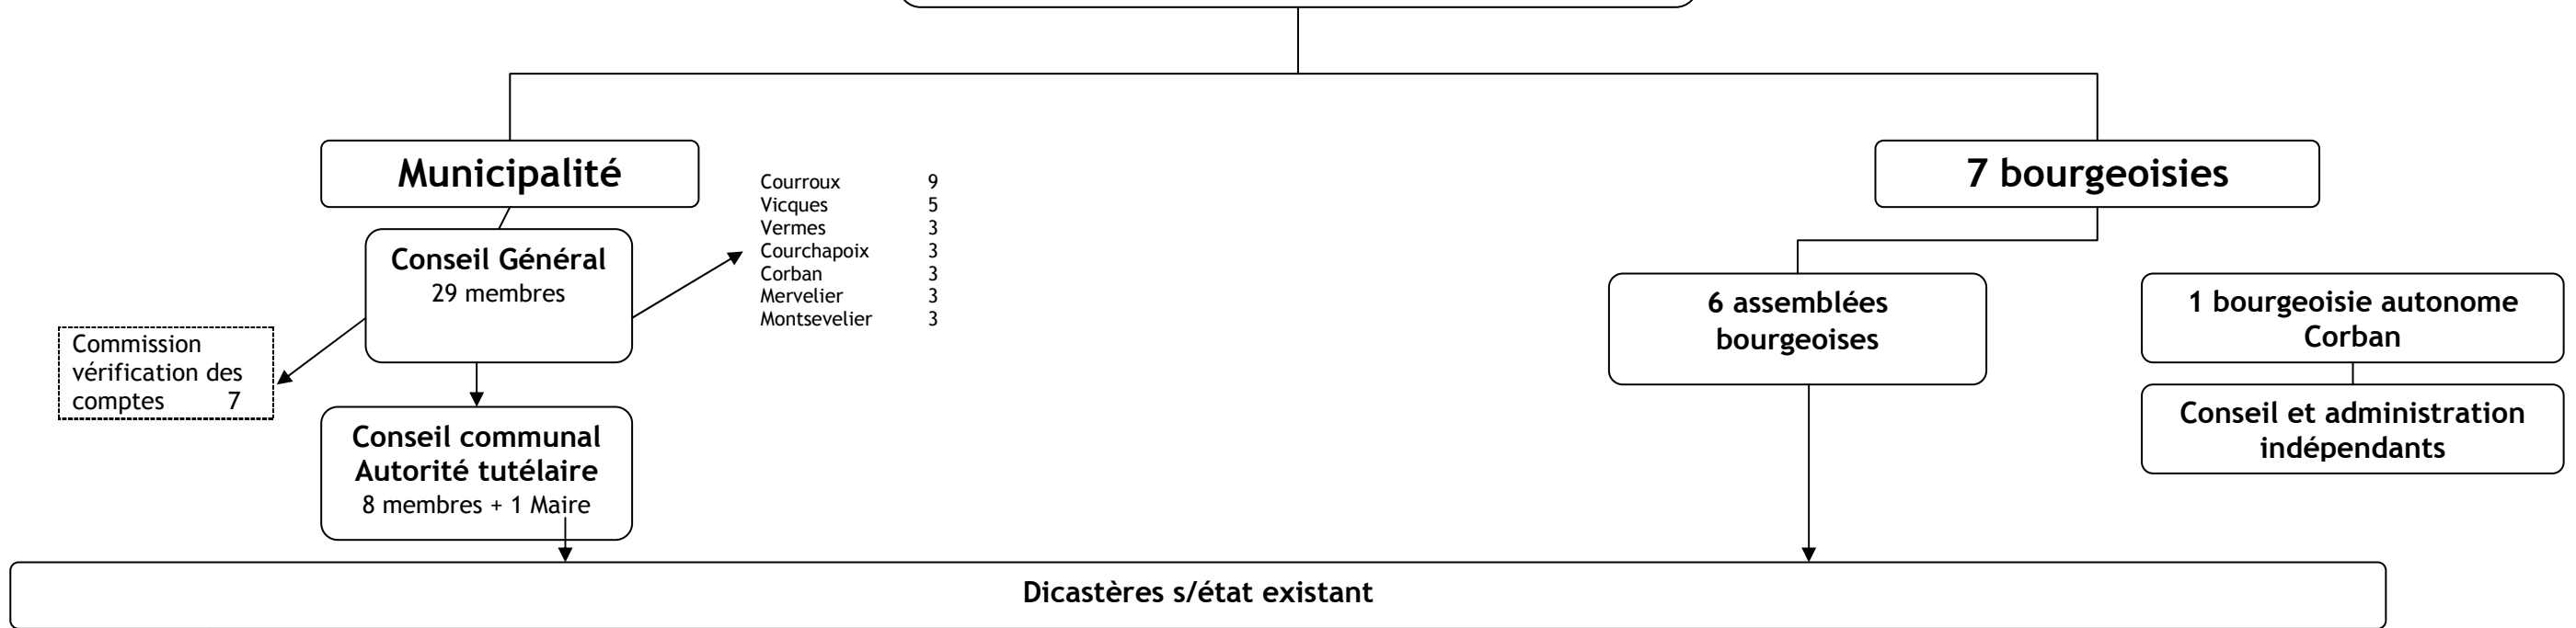

Commune mixte de Val Terbi

Population - souverain
7 communes - 7'135 habitants - 8'263 HA (82'630'000 m²)

Administration

- centralisée

Chancellerie

Secrétariat général

Services financiers

Services techniques

- décentralisée

Services à la population

Contrôle des habitants

Police

Jeunesse

AVS

Mairie	
Commissions	Représentations
Commission personnel	Agglo
Commission coopération	AMDD/AJC
Commission protection, SIS, PC, Police	Jura Tourisme
	CII info.
	FRED
	Bachletten BS
	Police/EM Delémont