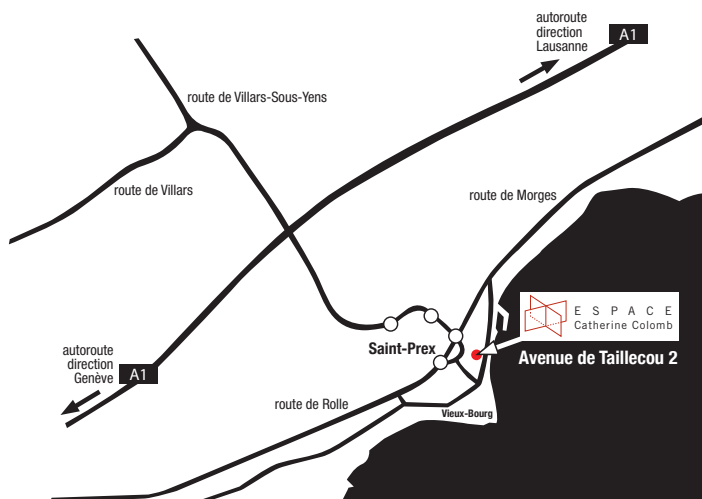

Elle nous présente également une série de gravures de petits formats « Habiter le monde » et « She is my station ».

Présence de l'artiste chaque samedi dès 16h

A voir également du 17 février au 18 mars 2018
Line Marquis « Pink places » au Centre culturel régional de Delémont

E S P A C E
Catherine Colomb

Centre du Vieux-Moulin • Avenue de Taillecou 2 • C.P. 83
CH-1162 Saint-Prex

Entrée et parking à l'arrière du bâtiment

contact@espacecatherinecolomb.com
www.espacecatherinecolomb.com